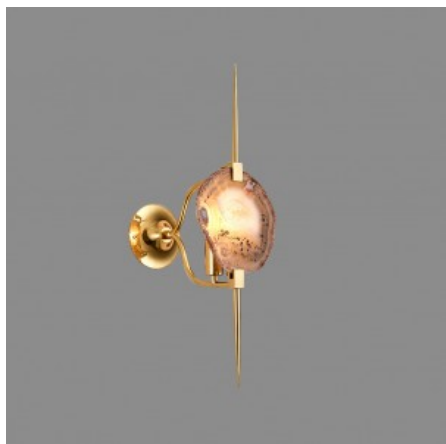

**ДИЗАЙНЕРСКИЕ
ЛЮСТРЫ И СВЕТИЛЬНИКИ**

LED7 FUTURE

Дизайнерское освещение • • •

Бра Неоклассика

РАЗМЕРЫ

ЦВЕТ

Бра Неоклассика

РАЗМЕРЫ

Бра Неоклассика

Бра Неоклассика

ЦВЕТ ХРУСТАЛЯ / СТЕКЛА

ЦВЕТ АРМАТУРЫ

ЦВЕТ

Бра Неоклассика

РАЗМЕРЫ

Бра Неоклассика

ЦВЕТ

Бра Неоклассика

ЦВЕТ

Бра Неоклассика

Бра Неоклассика

ЦВЕТ

Бра Неоклассика

ЦВЕТ