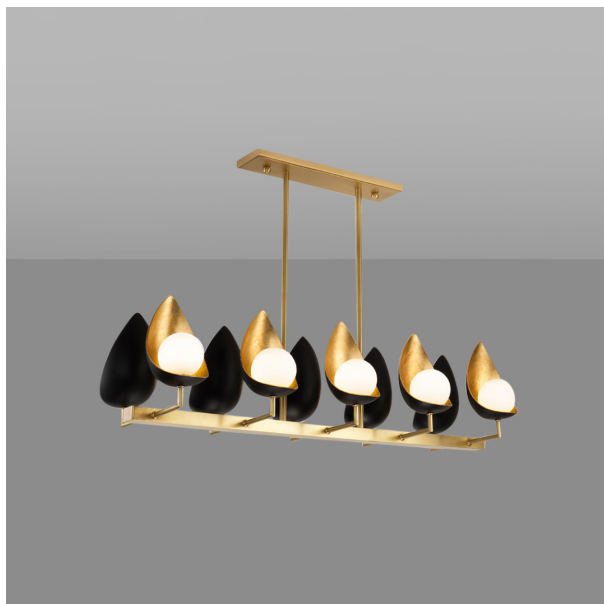

Ritz - WaterLilly Linear Chandelier

Артикул: 7267

404 040 руб

На складе

Описание